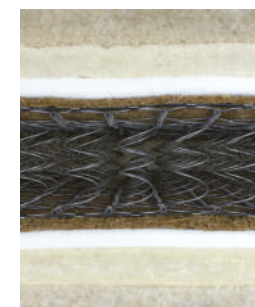

Couches intérieures

- Soie Tussah 150 g/m²
- Laine suisse 500 g/m²
- Mousse 2 cm
- Sisal 1'110g/m²
- 192 ressorts Mini-Bonnell/m²
- Sisal 1'110g/m²
- Mousse 2 cm
- Laine suisse 500 g/m²
- Soie Tussah 150 g/m²