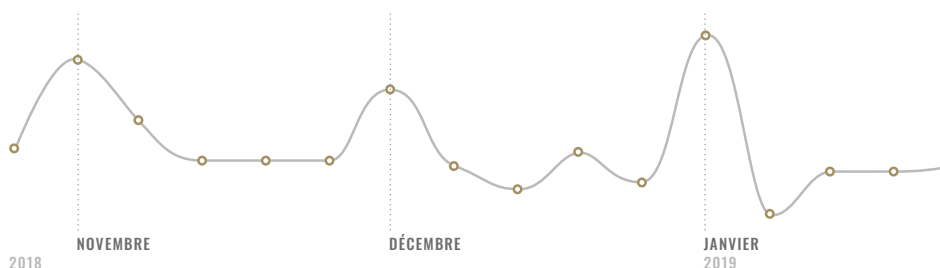

OCCUPATION

CES 3 DERNIERS MOIS

CRÉER UN RAPPORT

Details >

ENTRETIEN

Voir les status >

DÉSINFECTION

Voir l'historique >

FACTURES

Toutes les factures >

RETOURNEMENTS
À FAIRE CE MOIS

16

Détails >

RETOURNEMENTS
EN RETARD

9

Détails >

PROCHAINE DÉSINFECTION
À PRÉVOIR

JANVIER

2019

DERNIÈRES
FACTURE

3'500.-^{CHF}

29 SEPTEMBRE 2018

Détails >