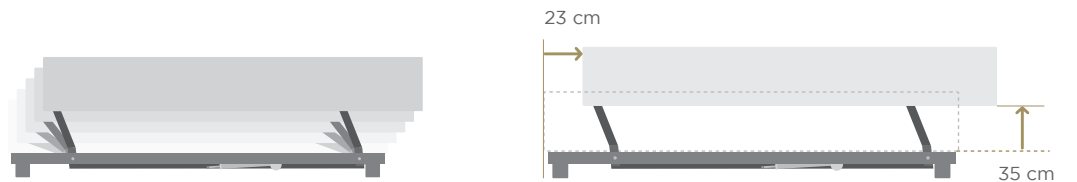

LÈVE-LIT

Collaborateurs heureux, productivité augmentée

Cette structure de levage du lit améliore l'ergonomie au travail et facilite le quotidien du personnel de chambre.

Le bien-être au travail

Plus besoin de se baisser ou de supporter des charges excessivement lourdes. Par ailleurs, un ménage complet est désormais possible et ceci plus rapidement. Les conditions de travail sont améliorées et la productivité du personnel d'entretien est augmentée.