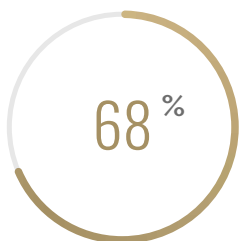

INDICATEUR D'USURE

NUITÉES GLOBALES
CONSOMMÉS

246'759

NUITÉES GLOBALES
RESTANTES

116'121

OCCUPATION

CES 3 DERNIERS MOIS

CRÉER UN RAPPORT