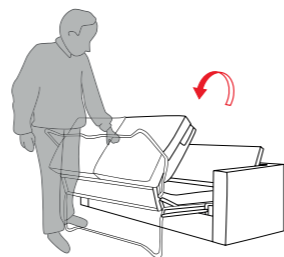

Habillage à choix

Modèle déhoussable-disponible en dimensions de matelas:

Couchage: largeur 120, 140 ou 160 cm et longueur 200 cm

Matelas: mousse latex, épaisseur 12 cm

HAPPY

Sous ses formes géométriques et ses lignes épurées, le modèle Happy est indémodable. En remplaçant la housse, vous le ferez traverser les modes et les époques. Avec Happy, sobriété se conjugue parfaitement avec confort.

Habillage à choix

Modèle déhoussable-disponible en dimensions de matelas:

Couchage: largeur 120, 140 ou 160 cm et longueur 200 cm

Matelas: mousse latex, épaisseur 12 cm

OPEN

Avec un esthétisme posé et digne d'un salon parisien, Open se charge d'offrir à ses invités un confort hors norme grâce à ses dossiers relevables. Sans nul doute, ce canapé donnera du style à votre espace, et le moment venu il se transformera en lit 5*.