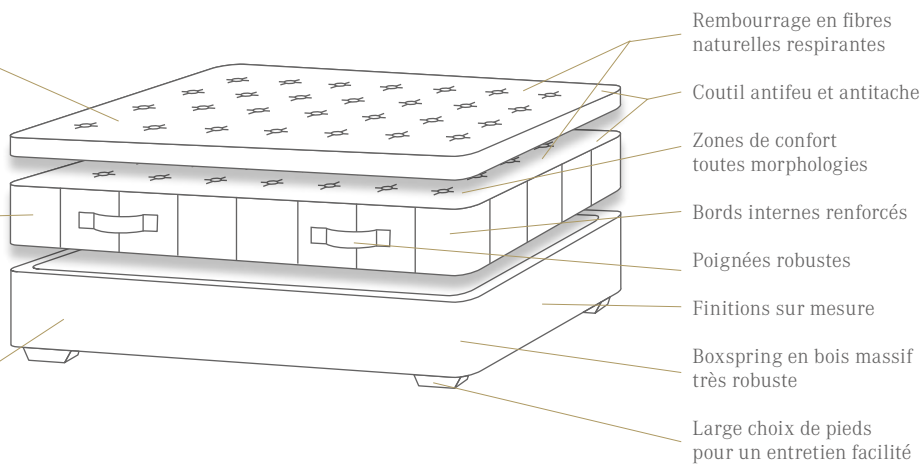

SYSTÈME DE FINANCEMENT

Mensualités en fonction du taux d'occupation.

Echelonnement de l'investissement de 6 à 36 mois.

ORIGINAL BOXSPRING CONCEPT BY ELITE

SURMATELAS

Mini-ressorts ensachés,
«Cocooning» garanti

MATELAS

Ressorts ensachés pour un
confort hors-norme
et un soutien du
dos exceptionnel

BOXSPRING

Suspension à ressorts,
fonctionnel, facile à
l'entretien, plébiscité
par les gouvernantes et
femmes de chambre