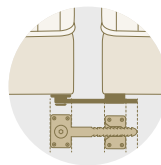

Bois
couleur naturelle
15 cm

Bois
couleur foncée
15 cm

Roulettes avec
frein, roues non
marquantes

FINITION - HABILLAGE

Parementage
déhoussable

Jupe de lit, plis Dior

Jupe de lit, plis Dior
avec plis cousu

SYSTÈME DE JUMELAGE POUR LITS TWIN

Fixation à la tête et aux pieds
par pinces crocodiles rotatives

OPTIONS DE STRUCTURE

Lève-lit

Tête de lit
bords carrés

Tête de lit
bords arrondis

ORIGINAL CONCEPT BY ELITE

SURMATELAS
Mini-ressorts ensachés,
«cocooning» garanti