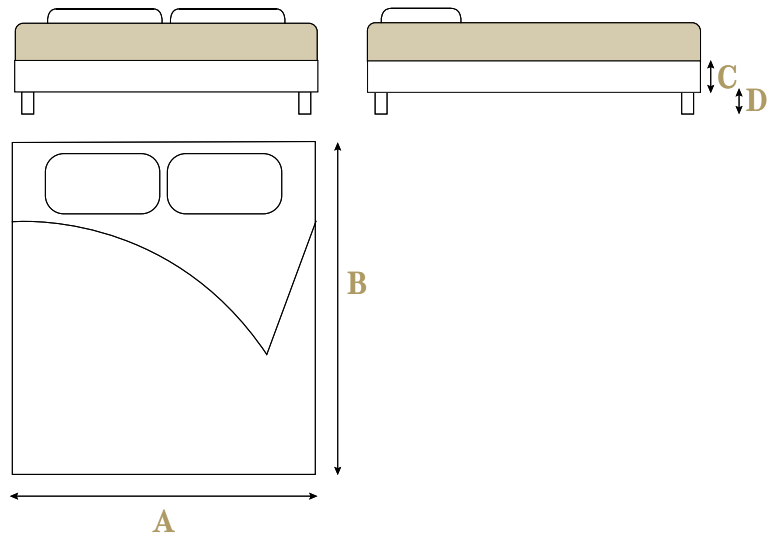

SOMMIER
PERLE

		DÉSIGNATION CATALOGUE (CM)	FORMAT RÉEL (CM)
I	A	80	81
		90	91
		100	101
		120	121
		140	141
		160	163*
		180	183*
		200	203*
	B	190	193
		200	203
210		213	
220		223	
	C	20	
	D	15*	
II	E	120 [■]	
	F	6	

DESSINS TECHNIQUES

ENCOMBREMENT :

I DIMENSIONS SOMMIER

II DIMENSIONS TÊTE DE LIT

- en deux parties jointes par attaches crocodiles
- * pieds en bois ronds 15 cm ou roulettes
- à fleur du cadre

SOMMIER PERLE

Sommier rembourré tapissier traditionnel avec suspension à ressorts ensachés, monté sur pieds ou roulettes, il permet un accès aisé sous le lit. Il peut également être monté sur un système de lève-lit pour faciliter l'entretien.

Système de suspension à ressorts ensachés spécial Elite.

Cadre en bois massif FSC.

Parementage fixe avec tissu de décoration ignifugé.

CARACTÉRISTIQUES

Hauteur	20 cm
Hauteur de couchage	60 cm (avec matelas 25 cm)
Largeur	80, 90, 100, 120, 140, 160*, 180*, 200* cm <i>* grandes largeurs en deux parties attachées ensemble par pinces crocodiles</i>
Longueur	190, 200, 210, 220 cm
Poids	90/200, hauteur 20 cm = 40 kg
Antifeu	Parementage fixe conçu pour l'hôtellerie, répond aux normes antifeu (Europe EN597-1/2, UK BS-7177).
Structure interne	Bois massif suisse certifié FSC
Garantie	5 ans