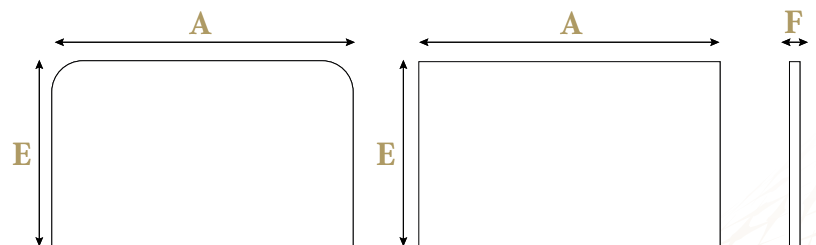

SOMMIER
PERLE

		DÉSIGNATION CATALOGUE (CM)	FORMAT RÉEL (CM)
I	A	80	81
		90	91
		100	101
		120	121
		140	141
		160	163*
		180	183*
		200	203*
	B	190	193
		200	203
210		213	
220		223	
	C	20	
	D	15*	
II	E	120 [■]	
	F	6	

DESSINS TECHNIQUES

ENCOMBREMENT :

I DIMENSIONS SOMMIER

II DIMENSIONS TÊTE DE LIT

- en deux parties jointes par attaches crocodiles
- * pieds en bois ronds 15 cm ou roulettes
- à fleur du cadre

SOMMIER PERLE

Sommier rembourré tapissier traditionnel avec suspension à ressorts ensachés, monté sur pieds ou roulettes, il permet un accès aisé sous le lit. Il peut également être monté sur un système de lève-lit pour faciliter l'entretien.

Système de suspension à ressorts ensachés spécial Elite.

Cadre en bois massif FSC.

Parementage fixe avec tissu de décoration ignifugé.

CARACTÉRISTIQUES

Hauteur	20 cm
Hauteur de couchage	60 cm (avec matelas 25 cm)
Largeur	80, 90, 100, 120, 140, 160*, 180*, 200* cm <i>* grandes largeurs en deux parties attachées ensemble par pinces crocodiles</i>
Longueur	190, 200, 210, 220 cm
Poids	90/200, hauteur 20 cm = 40 kg
Antifeu	Parementage fixe conçu pour l'hôtellerie, répond aux normes antifeu (Europe EN597-1/2, UK BS-7177).
Structure interne	Bois massif suisse certifié FSC
Garantie	5 ans