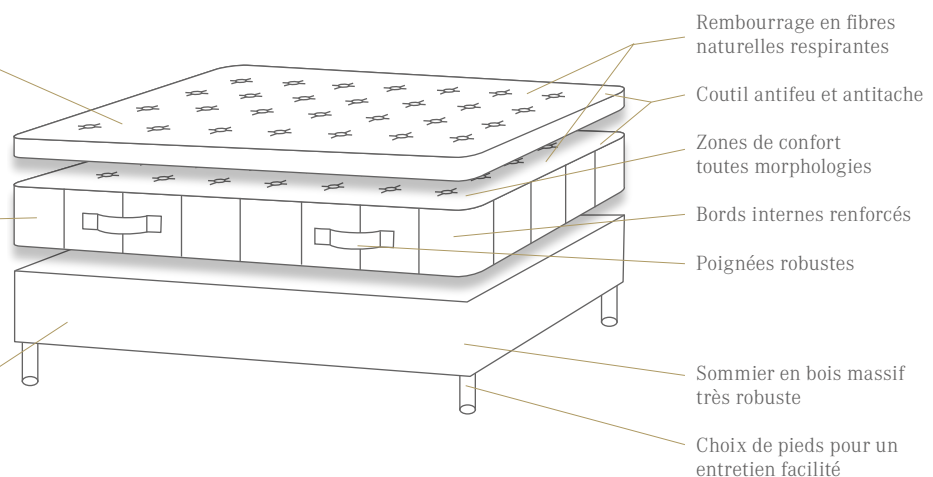

Fixation à la tête et aux pieds
par pinces crocodiles rotatives

OPTIONS DE STRUCTURE

Lève-lit

Tête de lit
bords carrés

Tête de lit
bords arrondis

ORIGINAL CONCEPT BY ELITE

SURMATELAS
Mini-ressorts ensachés,
«cocooning» garanti

MATELAS
Ressorts ensachés pour
un confort supérieur
et un soutien du
dos exceptionnel

SOMMIER
Ressorts ensachés,
fonctionnel, facile à
l'entretien, plébiscité
par les gouvernantes et
femmes de chambre

SOMMIER PERLE